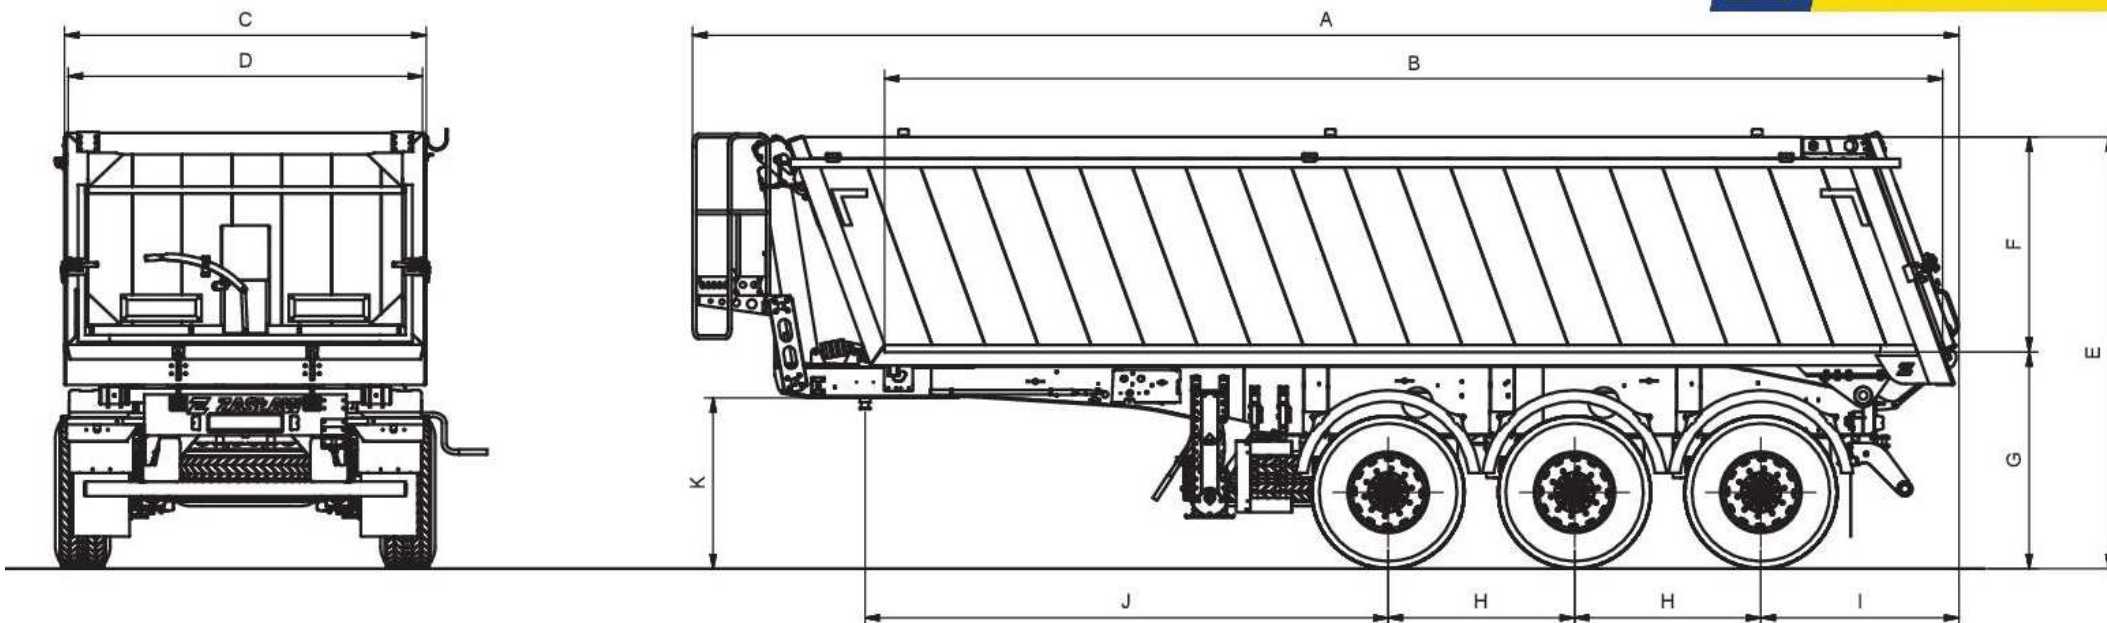

V = 28 m<sup>3</sup>, A: 8.900 mm, E: 3.040 mm, B: 7.470 mm, F: 1.500 mm

Wywrotka aluminiowa tylnozsypowa - kłapa zewnętrzna

[www.zaslaw-trails.pl](http://www.zaslaw-trails.pl) / mail: [info@zaslaw-trails.pl](mailto:info@zaslaw-trails.pl)